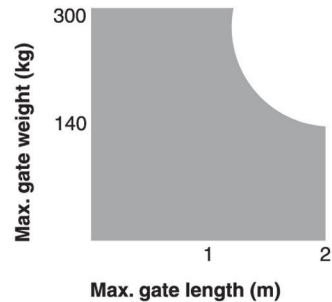

## STAR 300

**ELECTROMECHANICAL  
IRREVERSIBLE GEAR MOTOR  
FOR SWING GATES  
WITH LEAVES UP TO 3 M.**

สำหรับประตูข้างละไม่เกิน 3 เมตร

### UTILISATION LIMITS

The shape, the height of the gate and the weather conditions can considerably reduce the values shown above, in the graph. 230Vac motors are advised for windy areas.