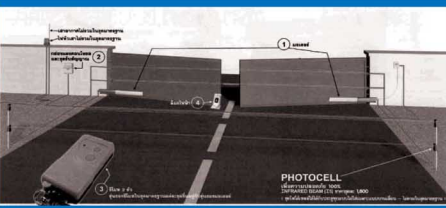

จำหน่าย-ติดตั้ง-ซ่อม ประตูอัตโนมัติทุกระบบ : Auto Gate

1. **คำแนะนำการเลือกใช้รีโมตคอนโทรล**
1. มอเตอร์บ้านเคลื่อนแบบไฟฟ้ากระแสสลับ AC ทุกรุ่นปรับแรงจลนของมอเตอร์ให้หนักเบาได้
  2. แต่การป้องกันประตูอัตโนมัติชนหนัก ควรติดตั้งไฟตัดเซลล์ ถ้ามีวัตถุติดค้างและอยู่ประตูจะเปิดไปจน
  3. มอเตอร์บ้านเคลื่อนแบบไฟฟ้ากระแสตรง DC จะใช้งานได้ดีไฟด้มโดยทั่วไปให้ใช้กับลำกล้องไฟในแบตเตอรี่
  4. มอเตอร์แบบ DC จะเปิดและปิดประตูได้เร็วและนุ่มนวลกว่ามอเตอร์แบบ AC โดยราคาจะสูงกว่า

ประตูอัตโนมัติมาตรฐาน สำหรับประตูบานเลื่อน

1. **ในชุดมาตรฐาน ประกอบด้วย**
1. มอเตอร์ พร้อมแผงคอนโทรล และชุดรับสัญญาณ
  2. รีโมท 2 ตัว /3. เฟือง 4 เมตร
3. **อุปกรณ์เสริม ประกอบด้วย**
1. เซลล์อากาศ
  2. ไฟกระพริบ
  3. Photocell

ประตูอัตโนมัติมาตรฐาน สำหรับประตูบานสวิง

ในชุดมาตรฐาน ประกอบด้วย

1. มอเตอร์ 2 ตัว
2. กล่องแผงคอนโทรลและชุดรับสัญญาณ
3. รีโมท 2 ตัว
4. ล็อกไฟฟ้า

Fire Alarm System

ระบบเตือนภัยไฟไหม้

- Control Panel 5,10,15,20 Zones
- Smoke + Heat Detector
- Gas Detector
- Manual Call Point
- Fire Alarm Bell
- Break glass Call point

ม่านพลาสติกสำหรับโรงงาน Strip Curtains

ม่านพลาสติกที่ใช้สำหรับ โรงงานอุตสาหกรรมทุกชนิด ใช้ได้ในโรงงานอุตสาหกรรมทั่วไป

High Speed Shutter

For Factory and clean room to protect dust and insects.
ประตู เปิด - ปิด เร็ว
เปิด - ปิด ประตูด้วยความเร็ว ปลอดภัย ไม่เสียเวลาในการขนส่งสำหรับโรงงาน